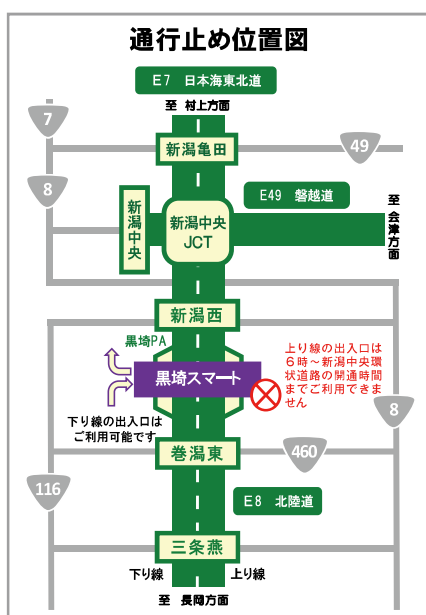

# E8 北陸道 ETC移転工事等のため

## 黒埼スマートIC（上り線）

### 出入口閉鎖

2023

# 3/25<sup>±</sup> 朝6時～

黒埼スマートICに接続し、同日開通する新潟中央環状道路の開通時間までご利用いただけません

ご迷惑をおかけしますが、ご理解とご協力をお願いいたします。

24時間、365日、お客さまの声をお聞きしています。  
NEXCO東日本お客さまセンター  
0570-024-024  
または 03-5308-2424

高速道路に関する情報は「ドラぷら」で  
[www.driveplaza.com/](http://www.driveplaza.com/)