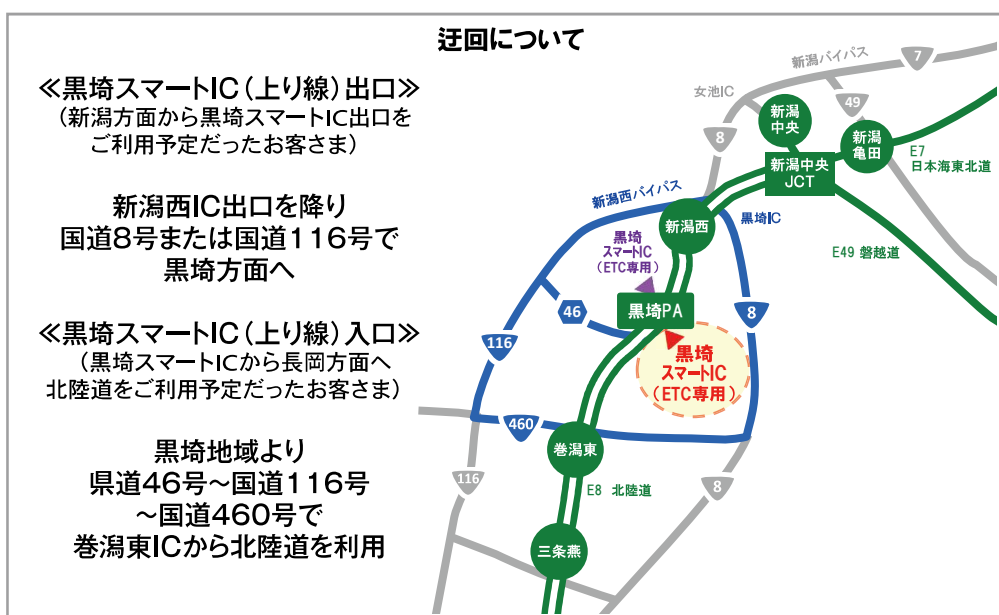

# E8 北陸道 ETC移転工事等のため

## 黒埼スマートIC（上り線）

### 出入口閉鎖

2023

# 3/25<sup>±</sup> 朝6時～

黒埼スマートICに接続し、同日開通する新潟中央環状道路の開通時間までご利用いただけません

ご迷惑をおかけしますが、ご理解とご協力をお願いいたします。

24時間、365日、お客さまの声をお聞きしています。  
NEXCO東日本お客さまセンター  
0570-024-024  
または 03-5308-2424

高速道路に関する情報は「ドラぷら」で  
[www.driveplaza.com/](http://www.driveplaza.com/)