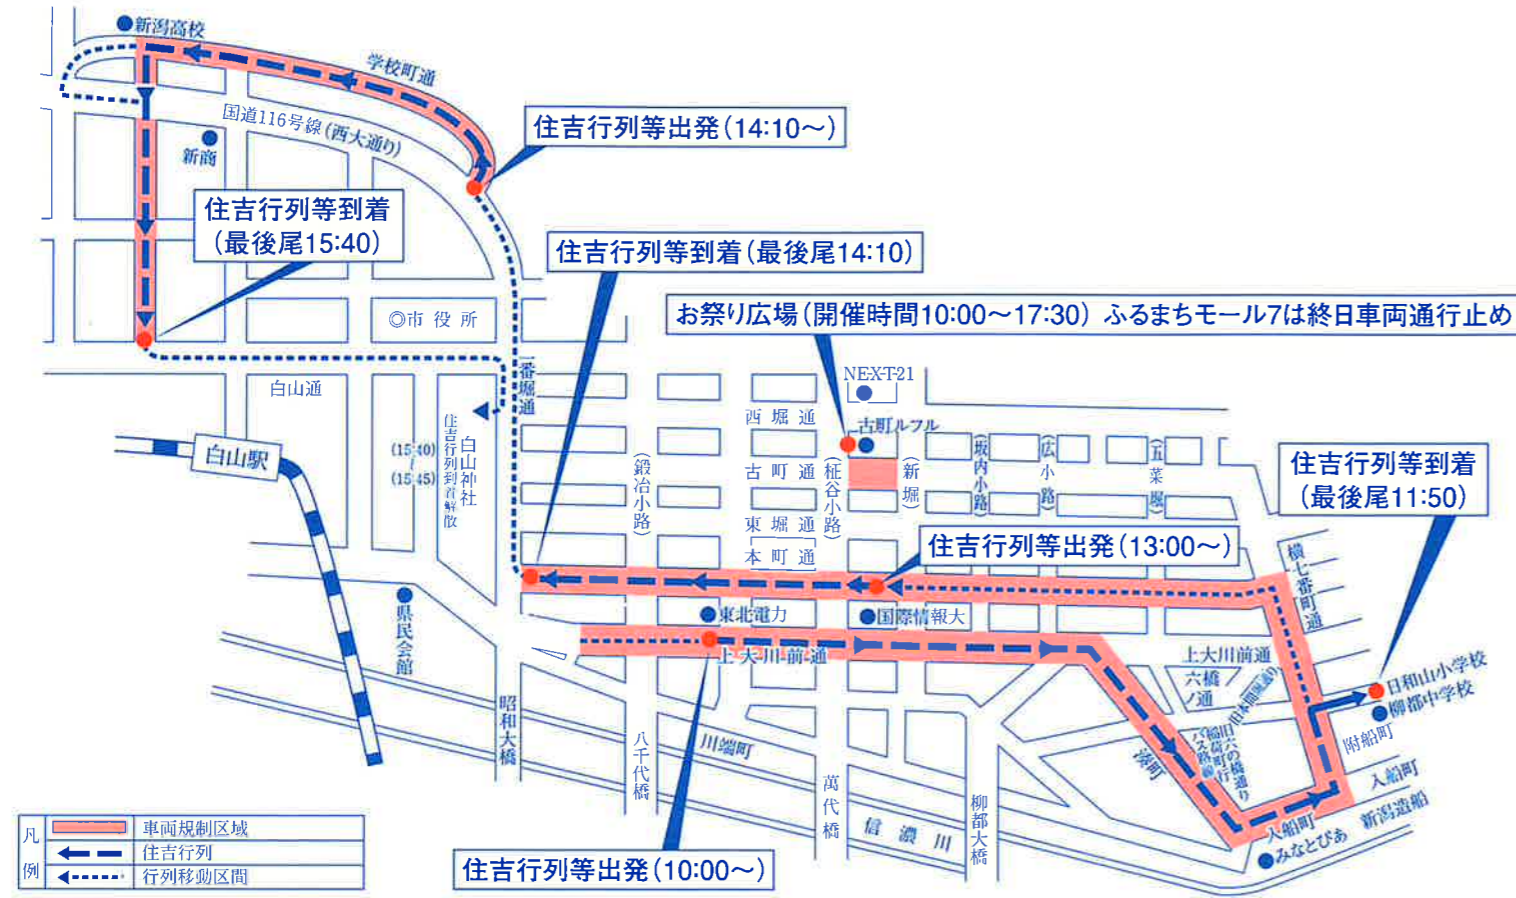

令和5年 新潟まつり 臨時交通規制図

8月4日(金)・5日(土)・6日(日)

新潟まつり実行委員会 [新潟市観光政策課 025-226-2608 | 新潟商工会議所 025-290-4411 | 新潟警察署 新潟中央警察署]

8月4日(金) 大民謡流し (19:00~20:30)

規制時間 18:15~21:00

8月5日(土) 住吉行列・水上みこし渡御・お祭り広場・市民みこし・手づくり子どもみこし

まつり期間中の交通渋滞緩和のため自家用車はできるだけご遠慮ください。

8月6日(日) 住吉行列・お祭り広場 ※住吉行列進路の車両規制時間は、行列通過の30分前から行列通過までです。(ピンク色の区間のみ規制)ただし、このほか行列待機場所として上大川前通1～6番町は9:00～行列通過まで車両規制されます。

まつり期間中のお願い

楽しい新潟まつりにするため、次のことについて、ご協力願います。また、まつり当日は、状況に応じて交通規制時間等が変更されることがありますので、現場の警察官及び警備員等の指示に従ってください。

花火大会でのお願い

- ・立入禁止区域、立入規制区域、信濃川堤防上(バリケード設置区間)には入らないでください。
- ・萬代橋、八千代橋上は混雑すると危険ですから、立ち止まらないでください。
- ・車両規制区域と萬代橋及び八千代橋の歩道上は、自転車を降りて通行してください(八千代橋は花火打上時間帯は歩行者通行止め)。
- ・水上で観覧する場合、船等の移動が制限されますので、あらかじめご了承ください。
- ・やすらぎ堤は正規の出入口(スロープ等)から入場してください。
- ・花火打上時間帯におけるやすらぎ堤内へのペットの入場はお断りします。
- ・風向きによっては、花火の殻が落ちてくる場合があります。ご注意ください。
- ・荒天時、花火大会は中止します(順延はありません)。中止の場合、交通規制は実施しません。
- ◎**場所取りについて**
・萬代橋～千歳大橋間のやすらぎ堤内は、花火大会当日の午前8:00から開放します。(歩道、自転車道、立入禁止区域や立入規制区域での場所取りは禁止します。)
・スプレーでの場所取りや、人数以上の大きなシートでの場所取りはご遠慮ください。譲り合って気持ちよく観覧ください。
・開放時間前からの場所取り等、ルールを守らない場所取りは、実行委員会で撤去します。
・昭和大桥～越後線鉄橋間のやすらぎ堤内には一般観覧席はありません。(一部、大口協賛者席があります。)

「食の陣」開催のため
8/3(木)～8/7(月)まで終日車両通行止め