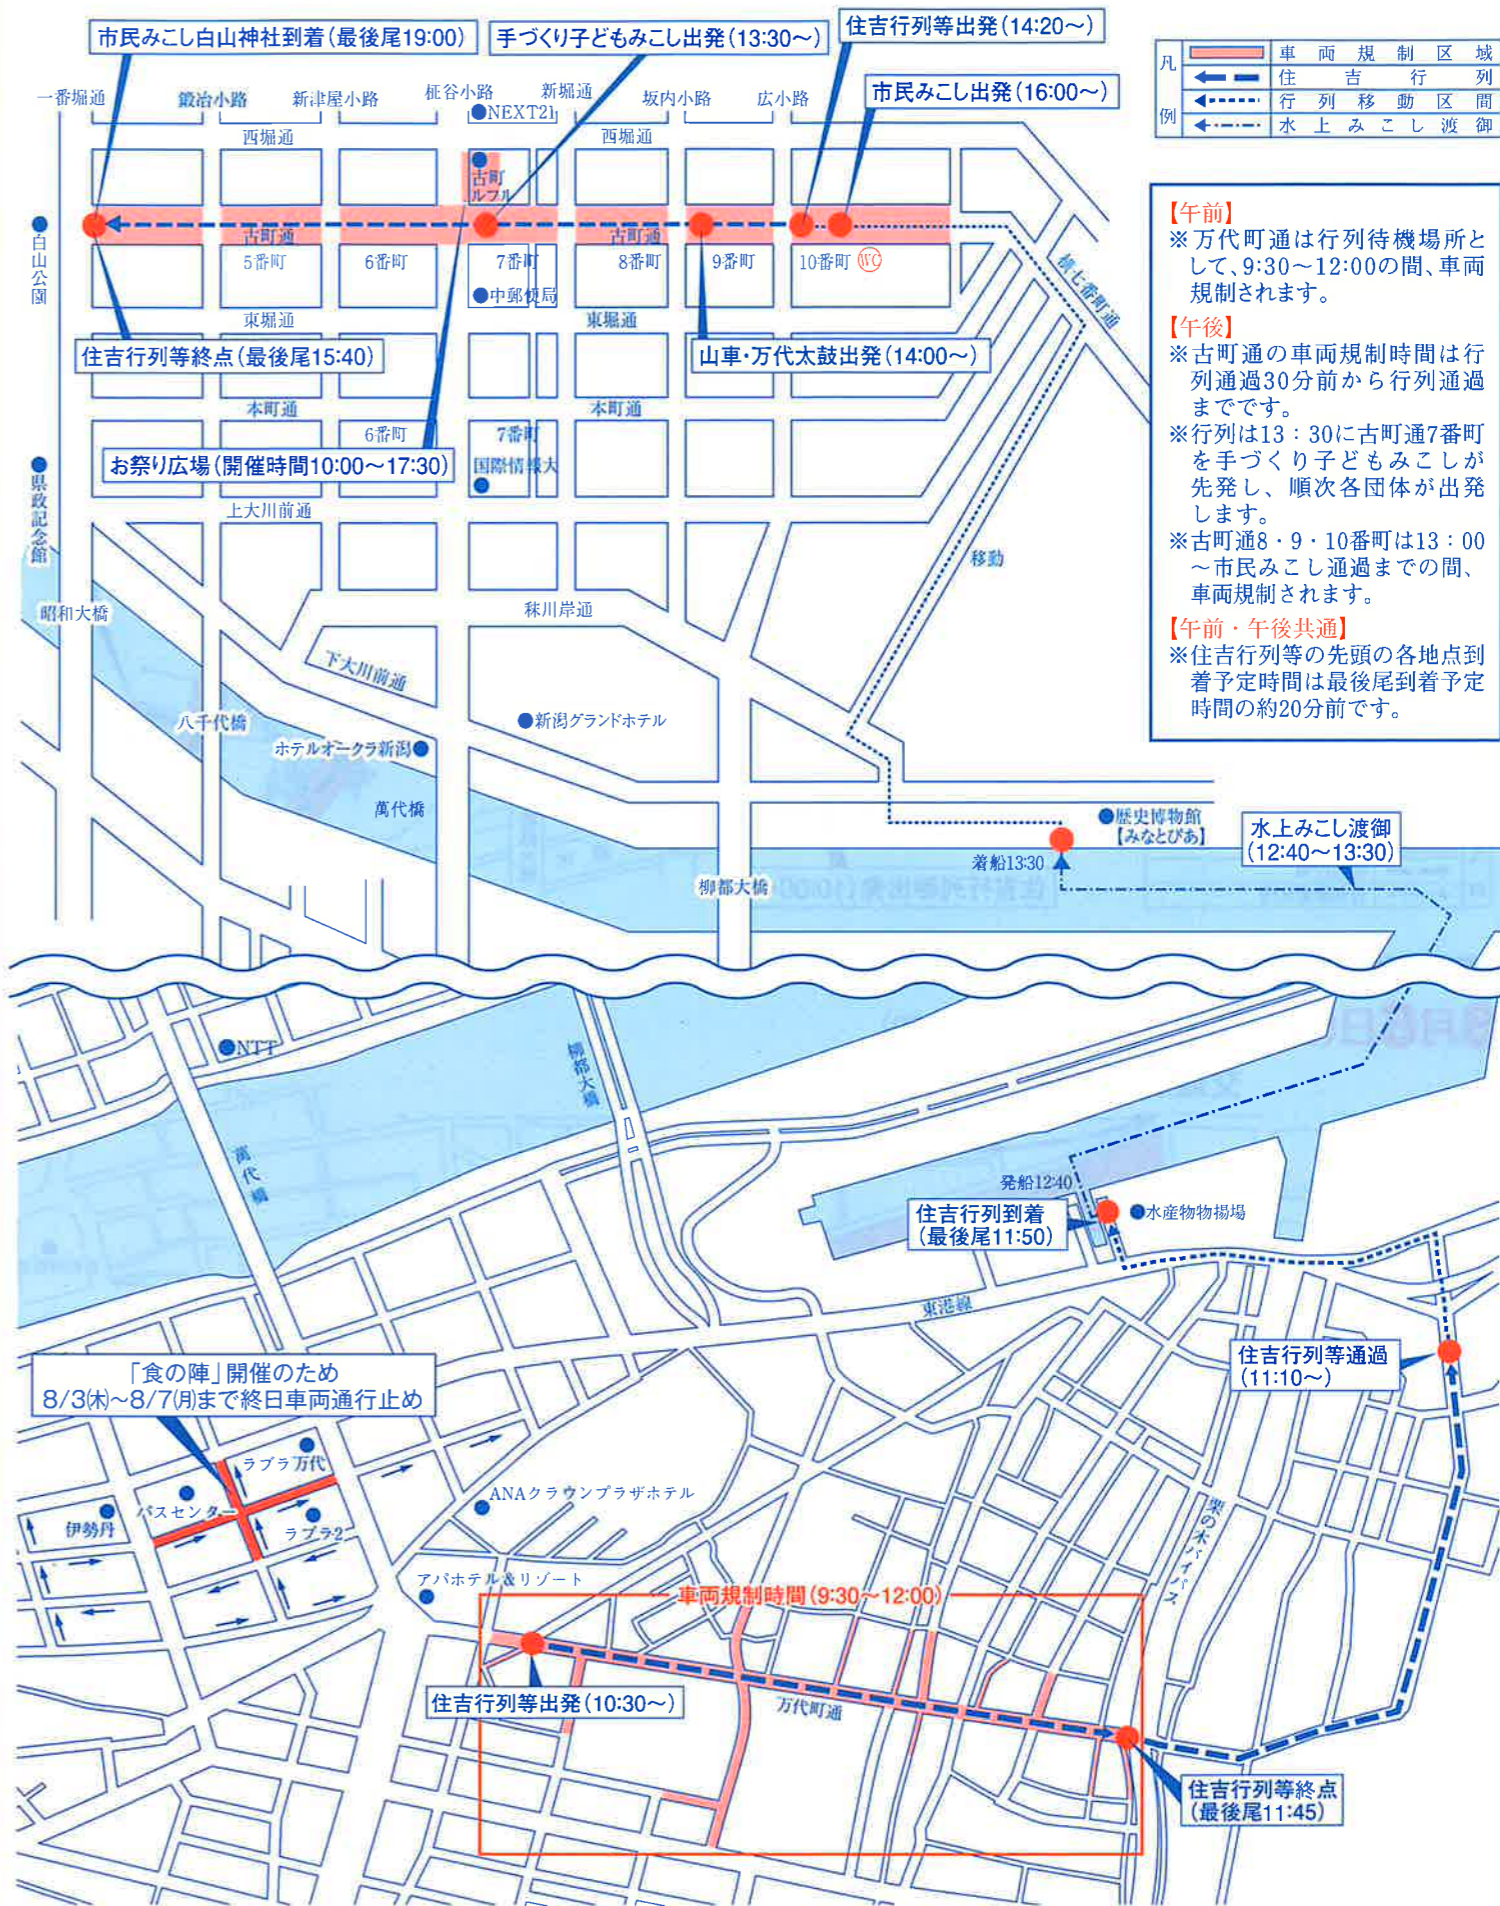

令和5年 新潟まつり 臨時交通規制図

8月4日(金)・5日(土)・6日(日)

新潟まつり実行委員会 [新潟市観光政策課 025-226-2608 | 新潟商工会議所 025-290-4411 | 新潟警察署 新潟中央警察署]

8月4日(金) 大民謡流し (19:00~20:30)

規制時間 18:15~21:00

8月5日(土) 住吉行列・水上みこし渡御・お祭り広場・市民みこし・手づくり子どもみこし

まつり期間中の交通渋滞緩和のため自家用車はできるだけご遠慮ください。

8月6日(日) 住吉行列・お祭り広場 ※住吉行列進路の車両規制時間は、行列通過の30分前から行列通過までです。(ピンク色の区間のみ規制)ただし、このほか行列待機場所として上大川前通1～6番町は9:00～行列通過まで車両規制されます。

まつり期間中のお願い

楽しい新潟まつりにするため、次のことについて、ご協力願います。また、まつり当日は、状況に応じて交通規制時間等が変更されることがありますので、現場の警察官及び警備員等の指示に従ってください。

花火大会でのお願い

- ・立入禁止区域、立入規制区域、信濃川堤防上(バリケード設置区間)には入らないでください。
- ・萬代橋、八千代橋上は混雑すると危険ですから、立ち止まらないでください。
- ・車両規制区域と萬代橋及び八千代橋の歩道上は、自転車を降りて通行してください(八千代橋は花火打上時間帯は歩行者通行止め)。
- ・水上で観覧する場合、船等の移動が制限されますので、あらかじめご了承ください。
- ・やすらぎ堤は正規の出入口(スロープ等)から入場してください。
- ・花火打上時間帯におけるやすらぎ堤内へのペットの入場はお断りします。
- ・風向きによっては、花火の殻が落ちてくる場合があります。ご注意ください。
- ・荒天時、花火大会は中止します(順延はありません)。中止の場合、交通規制は実施しません。
- ◎**場所取りについて**
・萬代橋～千歳大橋間のやすらぎ堤内は、花火大会当日の午前8:00から開放します。(歩道、自転車道、立入禁止区域や立入規制区域での場所取りは禁止します。)
・スプレーでの場所取りや、人数以上の大きなシートでの場所取りはご遠慮ください。譲り合って気持ちよく観覧ください。
・開放時間前からの場所取り等、ルールを守らない場所取りは、実行委員会で撤去します。
・昭和大桥～越後線鉄橋間のやすらぎ堤内には一般観覧席はありません。(一部、大口協賛者席があります。)

8月6日(日) 花火大会 (19:20～20:20)
交通規制時間 18:00～21:00

- 昨年からの主な変更点—**
- ・交通規制の開始時間は18:00からとなります。
 - ・八千代橋について、花火打上時間帯(19:20～20:20)は歩行者通行止めとなります。
 - ・入場規制区域内のやすらぎ堤は18:00から入場規制します。このため、18:00以降はやすらぎ堤に入場できませんのでご注意ください。ただし、規制開始時間は前後する場合があります。
 - ・入場規制開始後にやすらぎ堤内から出る場合、再入場券を発券します。再入場の際は再入場券をご提示ください。