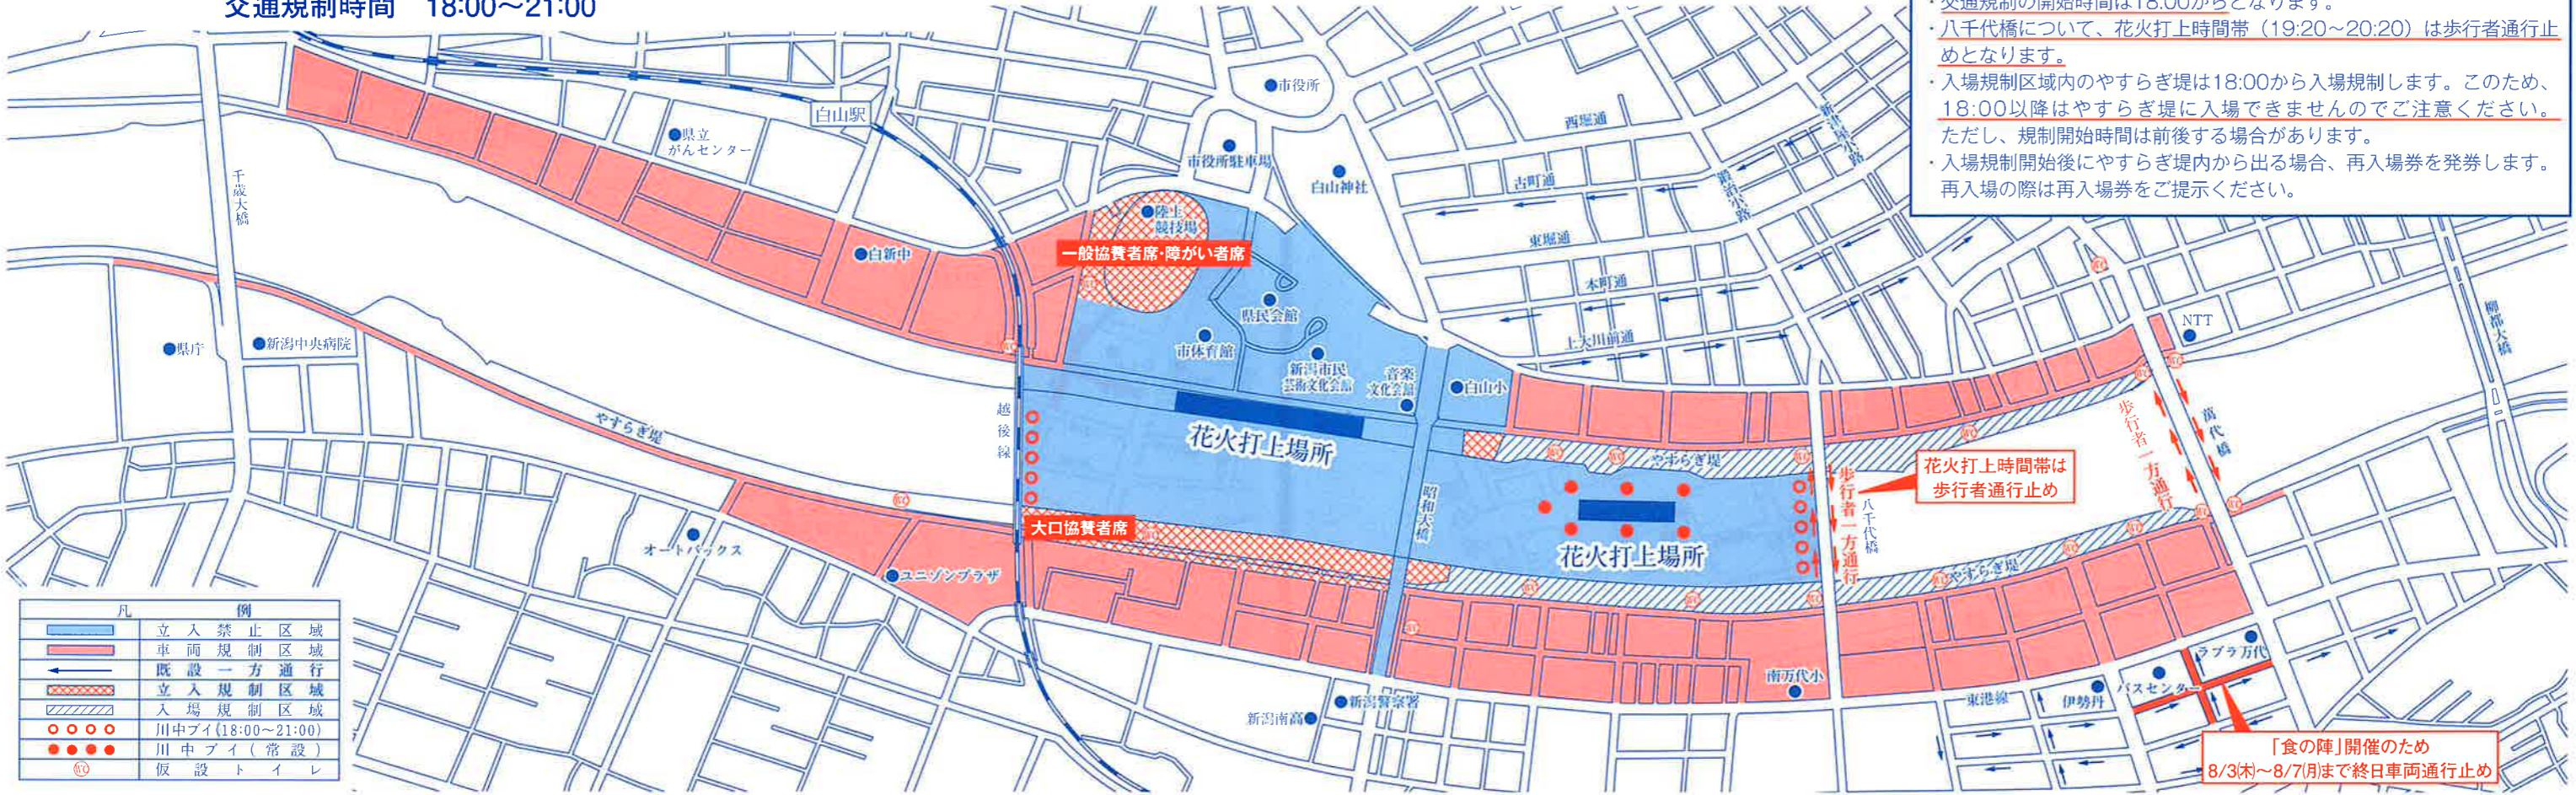

8月6日(日) 住吉行列・お祭り広場 ※住吉行列進路の車両規制時間は、行列通過の30分前から行列通過までです。(ピンク色の区間のみ規制)ただし、このほか行列待機場所として上大川前通1～6番町は9:00～行列通過まで車両規制されます。

まつり期間中のお願い

楽しい新潟まつりにするため、次のことについて、ご協力願います。また、まつり当日は、状況に応じて交通規制時間等が変更されることがありますので、現場の警察官及び警備員等の指示に従ってください。

花火大会でのお願い

- ・立入禁止区域、立入規制区域、信濃川堤防上(バリケード設置区間)には入らないでください。
- ・萬代橋、八千代橋上は混雑すると危険ですから、立ち止まらないでください。
- ・車両規制区域と萬代橋及び八千代橋の歩道上は、自転車を降りて通行してください(八千代橋は花火打上時間帯は歩行者通行止め)。
- ・水上で観覧する場合、船等の移動が制限されますので、あらかじめご了承ください。
- ・やすらぎ堤は正規の出入口(スロープ等)から入場してください。
- ・花火打上時間帯におけるやすらぎ堤内へのペットの入場はお断りします。
- ・風向きによっては、花火の殻が落ちてくる場合があります。ご注意ください。
- ・荒天時、花火大会は中止します(順延はありません)。中止の場合、交通規制は実施しません。
- ◎**場所取りについて**
・萬代橋～千歳大橋間のやすらぎ堤内は、花火大会当日の午前8:00から開放します。(歩道、自転車道、立入禁止区域や立入規制区域での場所取りは禁止します。)
・スプレーでの場所取りや、人数以上の大きなシートでの場所取りはご遠慮ください。譲り合って気持ちよく観覧ください。
・開放時間前からの場所取り等、ルールを守らない場所取りは、実行委員会で撤去します。
・昭和大桥～越後線鉄橋間のやすらぎ堤内には一般観覧席はありません。(一部、大口協賛者席があります。)

8月6日(日) 花火大会 (19:20～20:20)
交通規制時間 18:00～21:00

- 昨年からの主な変更点—**
- ・交通規制の開始時間は18:00からとなります。
 - ・八千代橋について、花火打上時間帯(19:20～20:20)は歩行者通行止めとなります。
 - ・入場規制区域内のやすらぎ堤は18:00から入場規制します。このため、18:00以降はやすらぎ堤に入場できませんのでご注意ください。ただし、規制開始時間は前後する場合があります。
 - ・入場規制開始後にやすらぎ堤内から出る場合、再入場券を発券します。再入場の際は再入場券をご提示ください。

「食の陣」開催のため
8/3(木)～8/7(月)まで終日車両通行止め