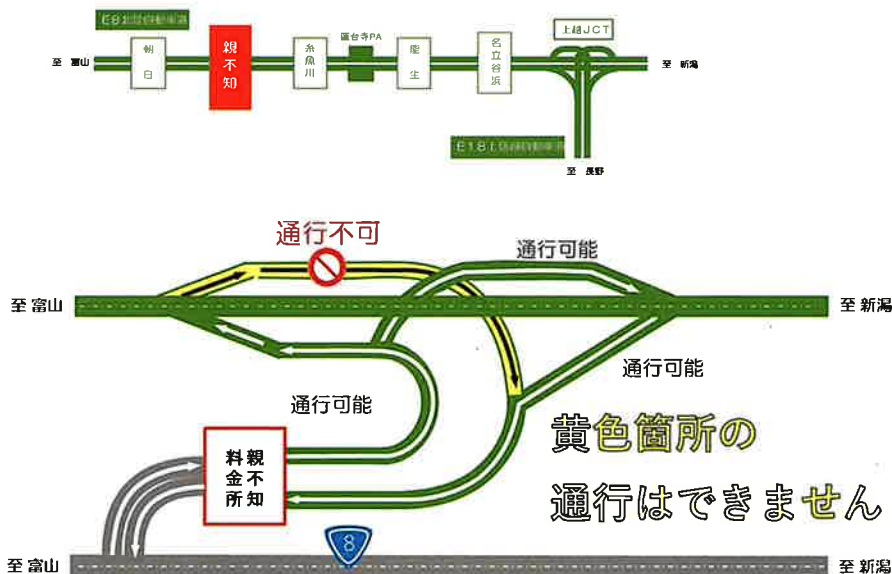

E8 北陸道

親不知IC下り線出口 舗装補修工事

終日昼夜連続閉鎖(4日間)

10/16(月) 9時 → 10/20(金) 6時

予備日 10/20(金) 6時 ~ 10/28(土) 6時

● 通行止め位置図

● 迂回路

富山方面からお越しになり、親不知ICをご利用されるお客さまは朝日ICで降り国道8号をご利用下さい。

24時間、365日、お客様の声をお聞きしています。
NEXCO東日本お客様センター
0570-024-024
または 03-5308-2424

高速道路に関する情報は「ドラぷら」で
www.driveplaza.com/
ドラぷら 検索

通行止に関する情報は「ドラとら」で
<https://www.drivetraffic.jp/>

あなたに、ベスト・ウェイ。