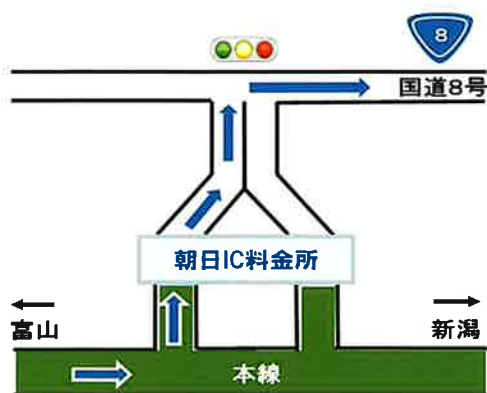

E8 北陸道

親不知IC下り線出口 舗装補修工事

終日昼夜連続閉鎖(4日間)

10/16(月) 9時 → 10/20(金) 6時

予備日 10/20(金) 6時 ~ 10/28(土) 6時

● 通行止め位置図

● 迂回路

富山方面からお越しになり、親不知ICをご利用されるお客さまは朝日ICで降り国道8号をご利用下さい。

24時間、365日、お客様の声をお聞きしています。
NEXCO東日本お客様センター
0570-024-024
または 03-5308-2424

高速道路に関する情報は「ドラぷら」で
www.driveplaza.com/
ドラぷら 検索

通行止に関する情報は「ドラとら」で
<https://www.drivetraffic.jp/>

あなたに、ベスト・ウェイ。