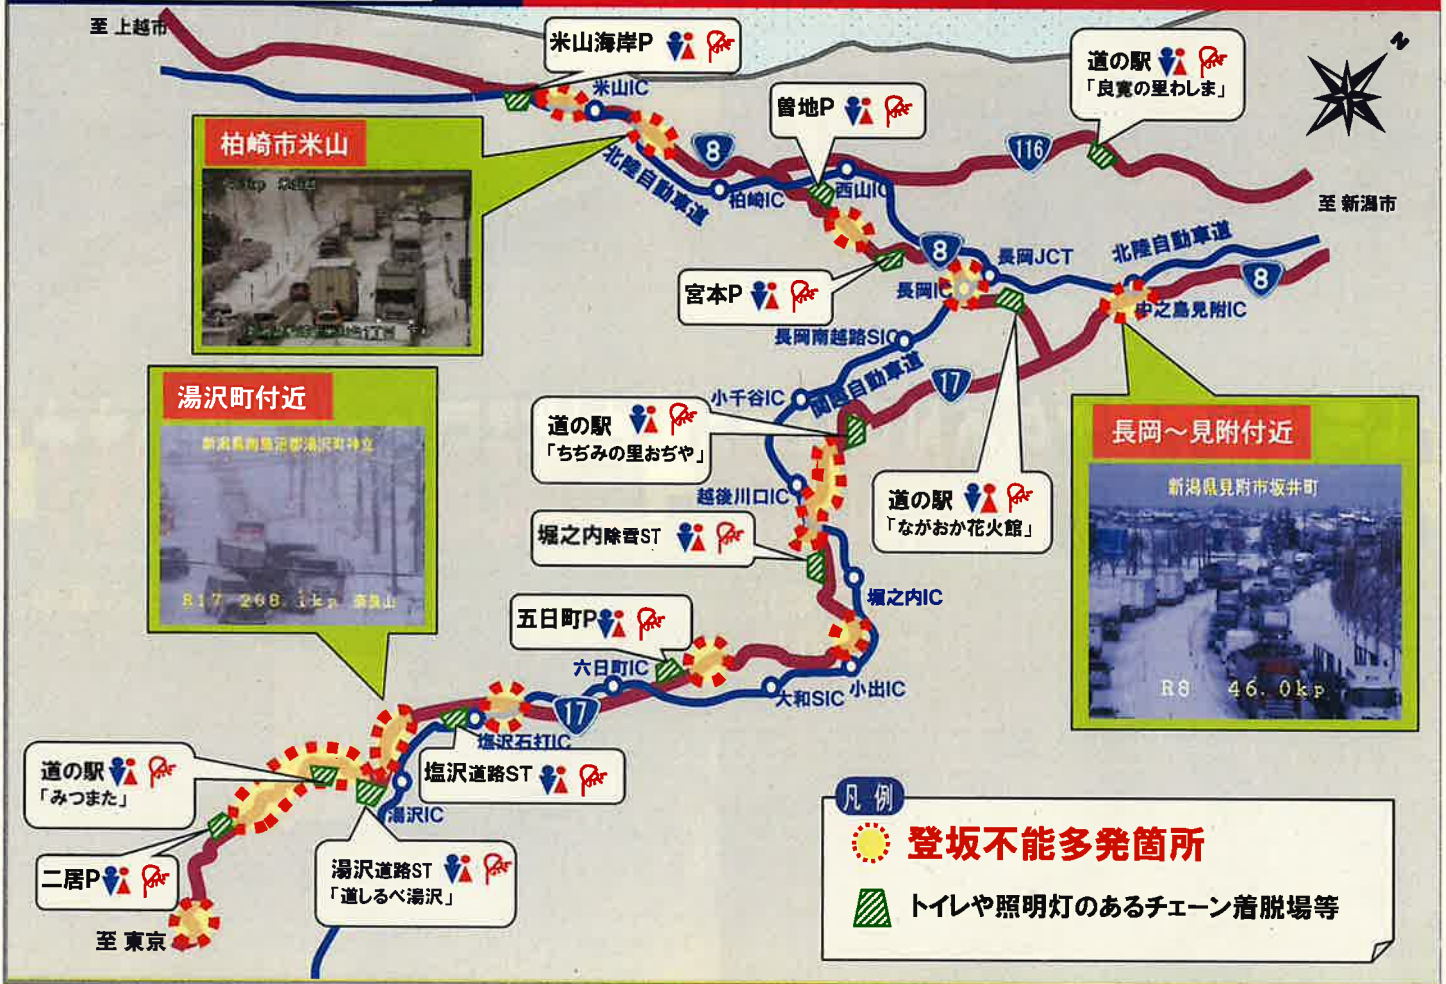

チェーン未装着
による登坂不能

ジャックナイフ
による走行不能

大雪時は不要不急の外出は控え、広域迂回にご協力願います

登坂不能に
よる立往生

スリップによる事故

早めの準備を!雪みち備えを万全に!

雪みち 5つの約束

- やくそく1 全車冬用タイヤ装着!
- やくそく2 大型車は常にチェーン携行!
- やくそく3 WタイヤはWチェーン装着!
- やくそく4 チェーン着脱所で装着!
- やくそく5 除雪車の無理な追い越し禁止!

- | | | |
|--------------------------|--------------------------|-------------------------|
| 三条警察署 TEL: 0256-33-0110 | 見附警察署 TEL: 0258-63-0110 | 長岡警察署 TEL: 0258-38-0110 |
| 与板警察署 TEL: 0258-72-0110 | 小千谷警察署 TEL: 0258-83-0110 | 小出警察署 TEL: 025-793-0110 |
| 南魚沼警察署 TEL: 025-770-0110 | 柏崎警察署 TEL: 0257-21-0110 | |

ちょーこく
国土交通省長岡国道事務所

新潟県中越地域の
国道8号・17号・116号

主要な
チェーン着脱場 MAP

雪みち情報 ここにあります

北陸地方整備局 長岡国道事務所ホームページ

URL: <https://www.hrr.mlit.go.jp/chokoku/index.html>

ちょーこく

●スマホ、携帯は下のQRコードからアクセスしてください

スマホ版

X(旧ツイッター)

- 道路主要地点のライブカメラ映像で道路状況が確認できます。
- 大雪等による災害発生時にはX(旧Twitter)で随時情報を発信します。

国土交通省 北陸地方整備局
長岡国道事務所

TEL: 0258-36-4551 (代)

URL: <https://www.hrr.mlit.go.jp/chokoku/index.html>