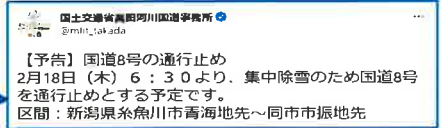

道路情報の提供

パソコン・スマホで情報をチェック！

石川県の
ライブカメラ・X (旧Twitter)
<https://www.hrr.mlit.go.jp/hokugi/yukinavi/ishikawa/index.html>

富山県の
ライブカメラ・X (旧Twitter)
<https://www.hrr.mlit.go.jp/hokugi/yukinavi/toyama/index.html>

新潟県の
ライブカメラ・X (旧Twitter)
<https://www.hrr.mlit.go.jp/hokugi/yukinavi/niigata/index.html>

ライブカメラで現在の道路状況を確認！

国道8号
富山市金泉寺

国道8号
上越市長浜

X (旧Twitter) でリアルタイム情報を入手！

大雪予報、通行止め
の予告などを発信
しています。

北陸地方整備局

全国冬みち情報はこちら！