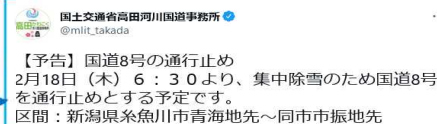

新潟県の  
ライブカメラ・X (旧Twitter)  
<https://www.hrr.mlit.go.jp/hokugi/yukinavi/niigata/index.html>

## X (旧Twitter) でリアルタイム情報を入手！

大雪予報、通行止めの  
予告などを発信  
しています。