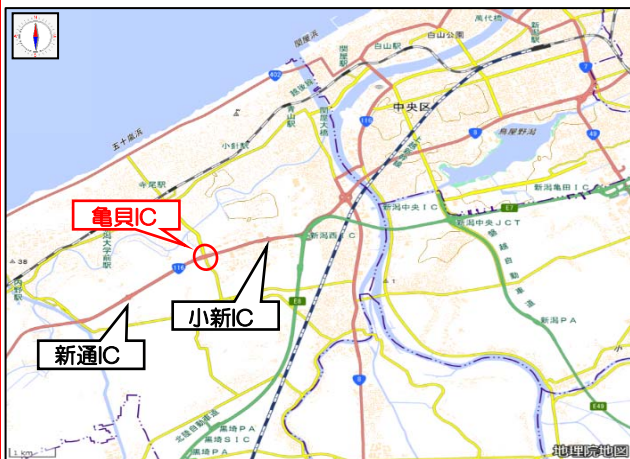

国道116号 にいがたにし 新潟西バイパス かめがい 亀貝インター

夜間オンランプ^o (入口) 通行止めのお知らせ

- 1.目的 配水管布設新設工事のため
- 2.場所 にいがたし にしく かめがい 新潟市西区亀貝 地先
国道116号 かめがい 亀貝インター こしん 左折小新方面 オンランプ
(下り線) (入口)
- 3.期日 5月27日(月)～6月14日(金) ※土・日曜除く
予備日：6月17日(月) ※悪天候順延
- 4.時間 夜22:00～翌朝6:00
- 5.その他 近隣のこしん小新インターなどをご利用ください。
- 6.迂回路 迂回路は下図を参照願います。

出典：地理院地図

出典：地理院地図

お問い合わせ先

新潟市水道局 お客様専用フリーダイヤル TEL: 0120-411-002
技術部 管路第1課 幹線整備係 TEL: 025-266-9311
担当者 : 長沢 直也