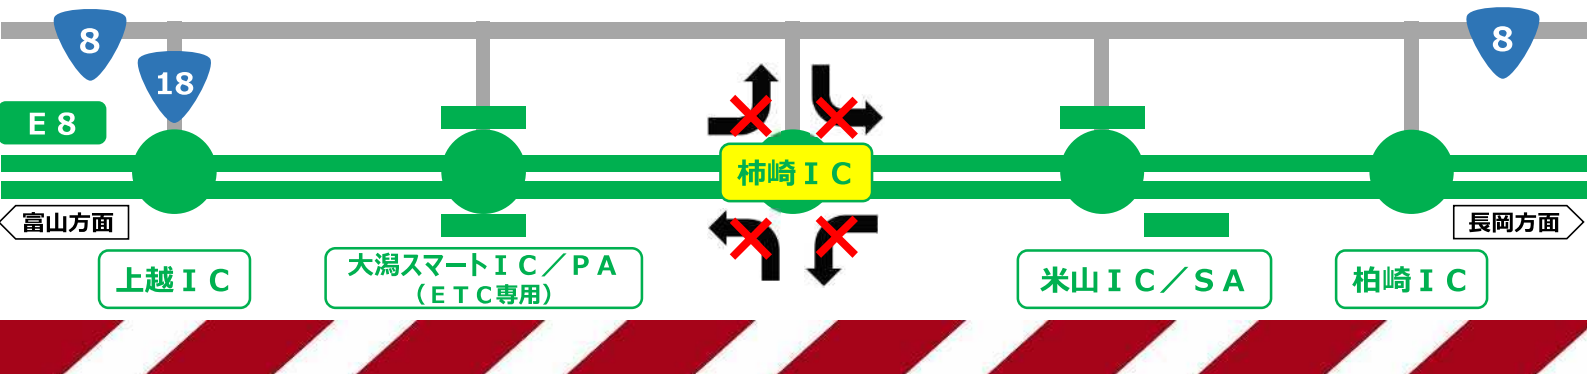

E8

北陸道

料金所屋根取替工事

柿崎 I C

出入口 夜間閉鎖

2024

7/29月 → 8/1木

8/5月 → 8/6火

各日 20:00 ~ 翌 6:00

予備日：8/7(水) ~ 8/8(木)、8/19(月) ~ 8/22(木)

工事による規制情報は「ドラとら」で

ドラとら

24時間、365日、お客さまの声をお聞かせしています。
NEXCO 東日本 お客さまセンター
0570-024-024
または 03-5308-2424

高速道路に関する情報は「ドラぷら」で
www.driveplaza.com/

ドラぷら 検索

東日本に、ベスト・ウェイ。