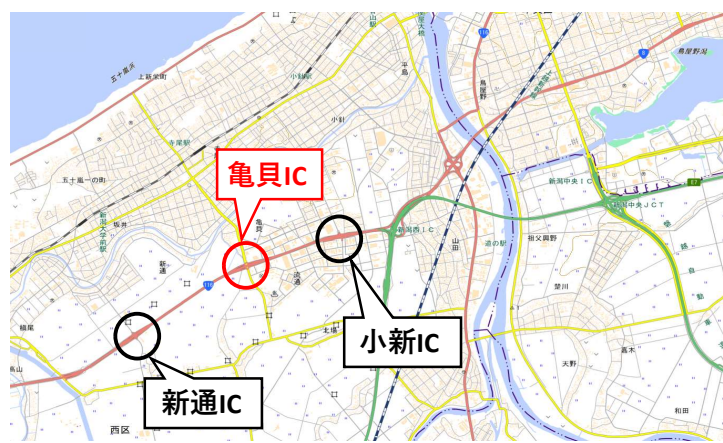

国道116号線 新潟西バイパス 亀貝インター 夜間オンランプ（入口）通行止めのお知らせ

- 1.目的 配水管撤去工事のため
- 2.場所 にいがたしにしゅくかめがい
新潟市西区亀貝 地内
かめがい 国道116号 むらかみ ほうめん 亀貝インター 村上方面 オンランプ
(下り線) (入口)
- 3.期間 5月25日（月）～6月12日（金）（土・日曜除く）
- 4.時間 夜22：00～翌朝6：00
※なお、悪天候により作業を中止する場合があります。
- 5.その他 近隣のインターチェンジをご利用ください。

亀貝インター（下り線）オンランプ（入口）通行止め

出典：地理院地図

出典：地理院地図

お問い合わせ先

新潟市水道局 お客さま専用フリーダイヤル TEL:0120-411-002
技術部 管路課 施工管理グループ TEL:025-266-9311