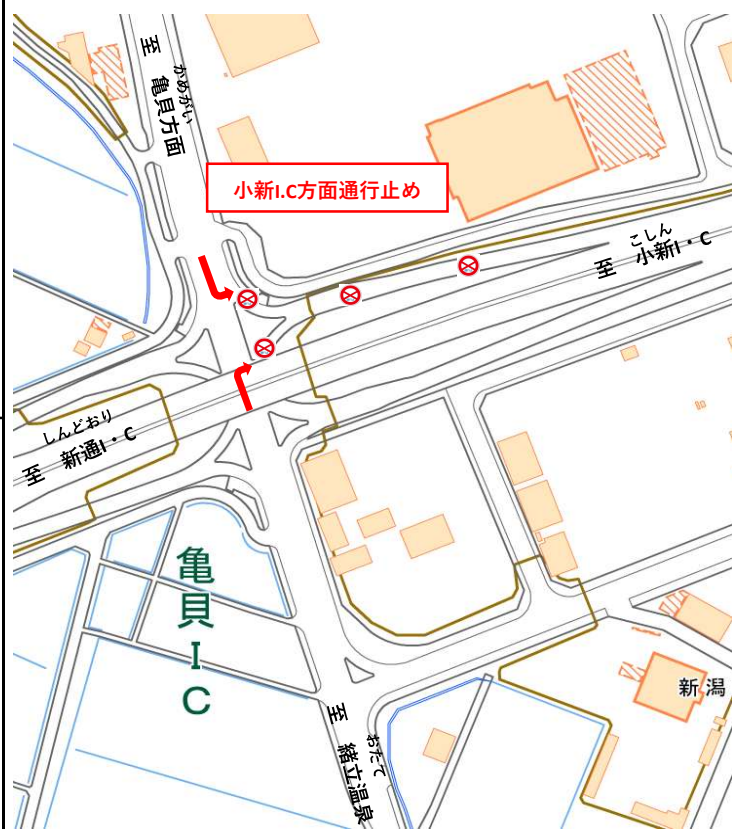

国道116号線 新潟西バイパス 亀貝インター 夜間オンランプ（入口）通行止めのお知らせ

- 1.目的 配水管撤去工事のため
- 2.場所 にいがたしにしゅくかめがい
新潟市西区亀貝 地内
かめがい 国道116号 むらかみ ほうめん 亀貝インター 村上方面 オンランプ
(下り線) (入口)
- 3.期間 5月25日（月）～6月12日（金）（土・日曜除く）
- 4.時間 夜22：00～翌朝6：00
※なお、悪天候により作業を中止する場合があります。
- 5.その他 近隣のインターチェンジをご利用ください。

亀貝インター（下り線）オンランプ（入口）通行止め

出典：地理院地図

出典：地理院地図

お問い合わせ先

新潟市水道局 お客さま専用フリーダイヤル TEL:0120-411-002
技術部 管路課 施工管理グループ TEL:025-266-9311