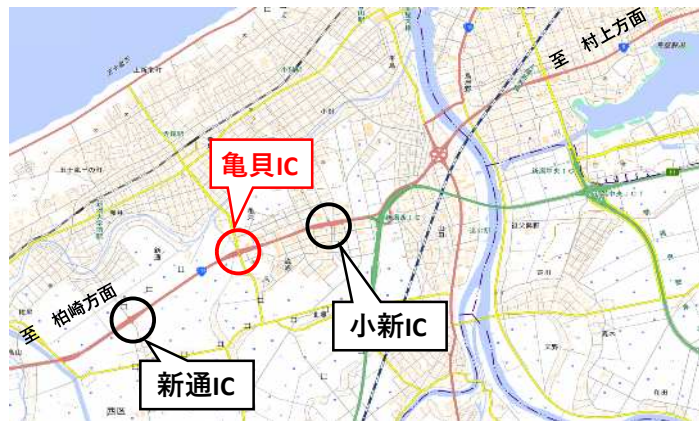

にいがたにし かめがい
国道116号 新潟西バイパス 亀貝インター

夜間オフランプ（出口）通行止めのお知らせ

- 1.目的 配水管撤去工事のため
- 2.場所 にいがたにしにかめがい
新潟市西区亀貝 地内
かめがい かしわざき
国道116号 亀貝インター 柏崎方面 オフランプ
(上り線) (出口)
- 3.期間 6月15日(月)～7月3日(金)(土・日曜除く)
- 4.時間 夜22:00～翌朝6:00
※なお、悪天候等により作業を中止する場合があります。
- 5.その他 近隣のインターチェンジをご利用ください。

亀貝インター（上り線）オフランプ（出口）通行止め

出典：地理院地図

出典：地理院地図

お問い合わせ先

新潟市水道局 お客さま専用フリーダイヤル TEL:0120-411-002
技術部 管路課 施工管理グループ TEL:025-266-9311