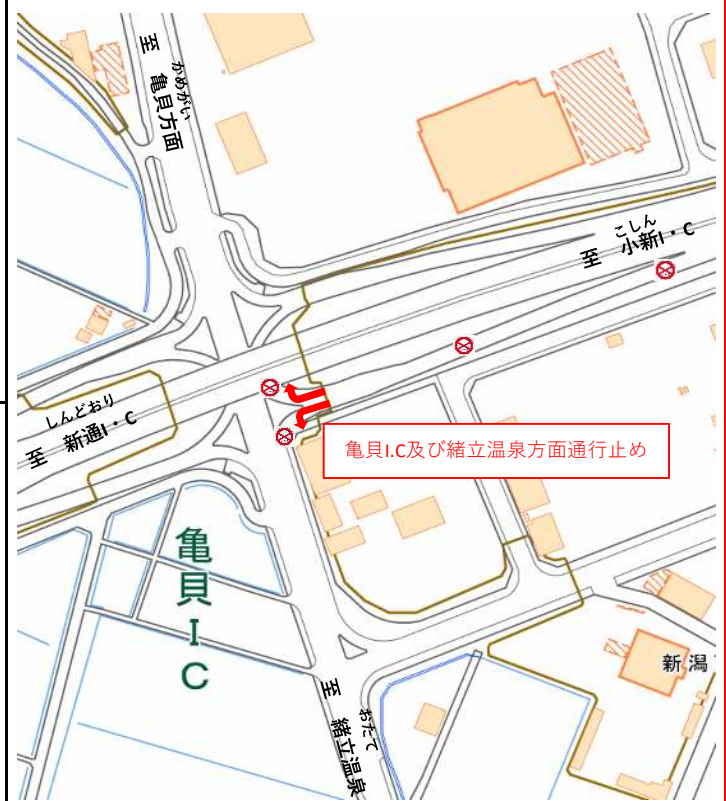

にいがたにし かめがい
国道116号 新潟西バイパス 亀貝インター

夜間オフランプ（出口）通行止めのお知らせ

- 1.目的 配水管撤去工事のため
- 2.場所 にいがたにしにかめがい
新潟市西区亀貝 地内
かめがい かしわざき
国道116号 亀貝インター 柏崎方面 オフランプ
(上り線) (出口)
- 3.期間 6月15日(月)～7月3日(金)(土・日曜除く)
- 4.時間 夜22:00～翌朝6:00
※なお、悪天候等により作業を中止する場合があります。
- 5.その他 近隣のインターチェンジをご利用ください。

亀貝インター（上り線）オフランプ（出口）通行止め

出典：地理院地図

出典：地理院地図

お問い合わせ先

新潟市水道局 お客さま専用フリーダイヤル TEL:0120-411-002
技術部 管路課 施工管理グループ TEL:025-266-9311